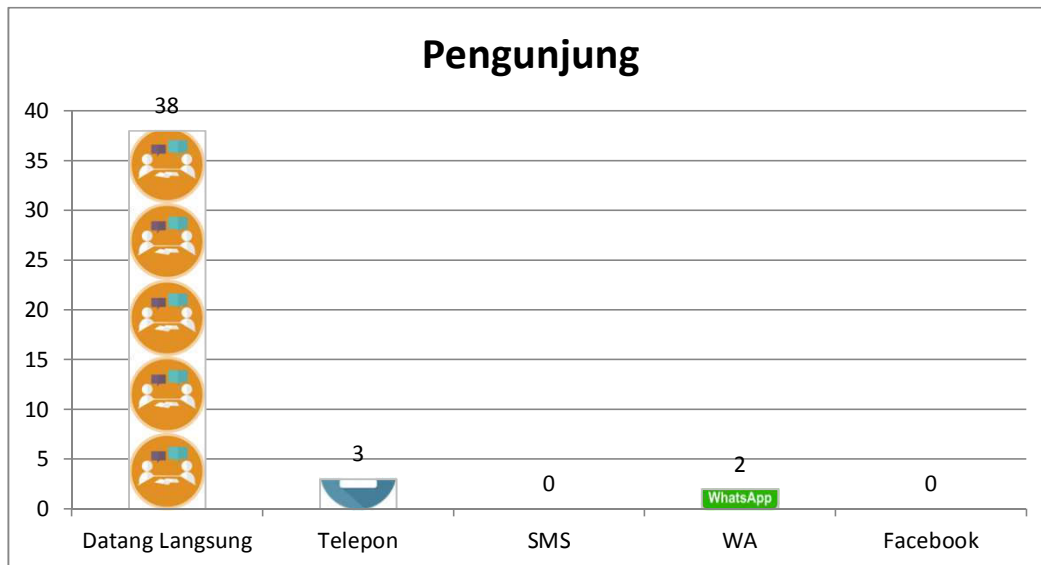

LAPORAN PELAYANAN ULT LPMP SULAWESI TENGAH

BULAN : AGUSTUS 2018

Jumlah Pengunjung ULT LPMP Sulteng : 43 Orang

Pekerjaan Pengunjung

Keperluan Pengunjung

Tingkat Kepuasan Pengunjung...

...Tingkat Kepuasan Pengunjung

Pengunjung yang dilayani ULT Perhari