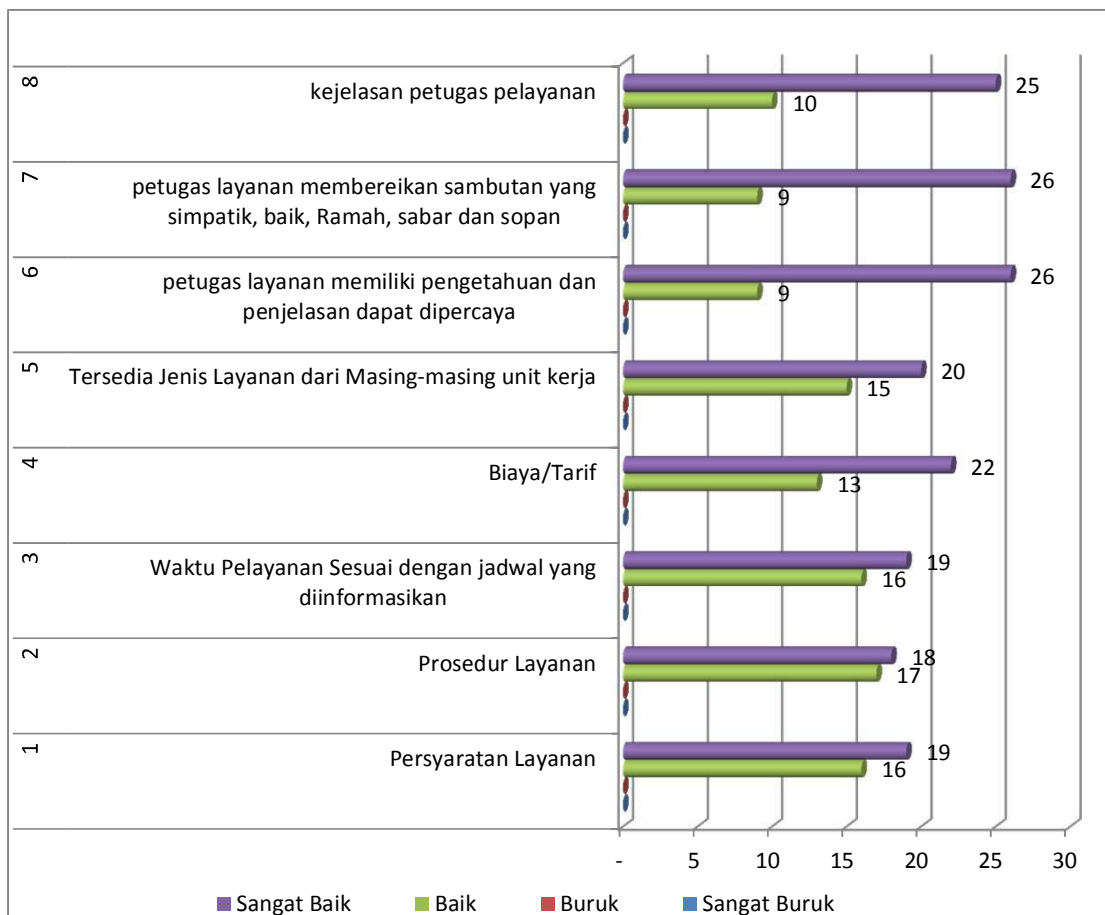

LAPORAN PELAYANAN ULT LPMP SULAWESI TENGAH

BULAN : AGUSTUS 2018

Jumlah Pengunjung ULT LPMP Sulteng : 43 Orang

Pekerjaan Pengunjung

Keperluan Pengunjung

Tingkat Kepuasan Pengunjung...

...Tingkat Kepuasan Pengunjung

Pengunjung yang dilayani ULT Perhari