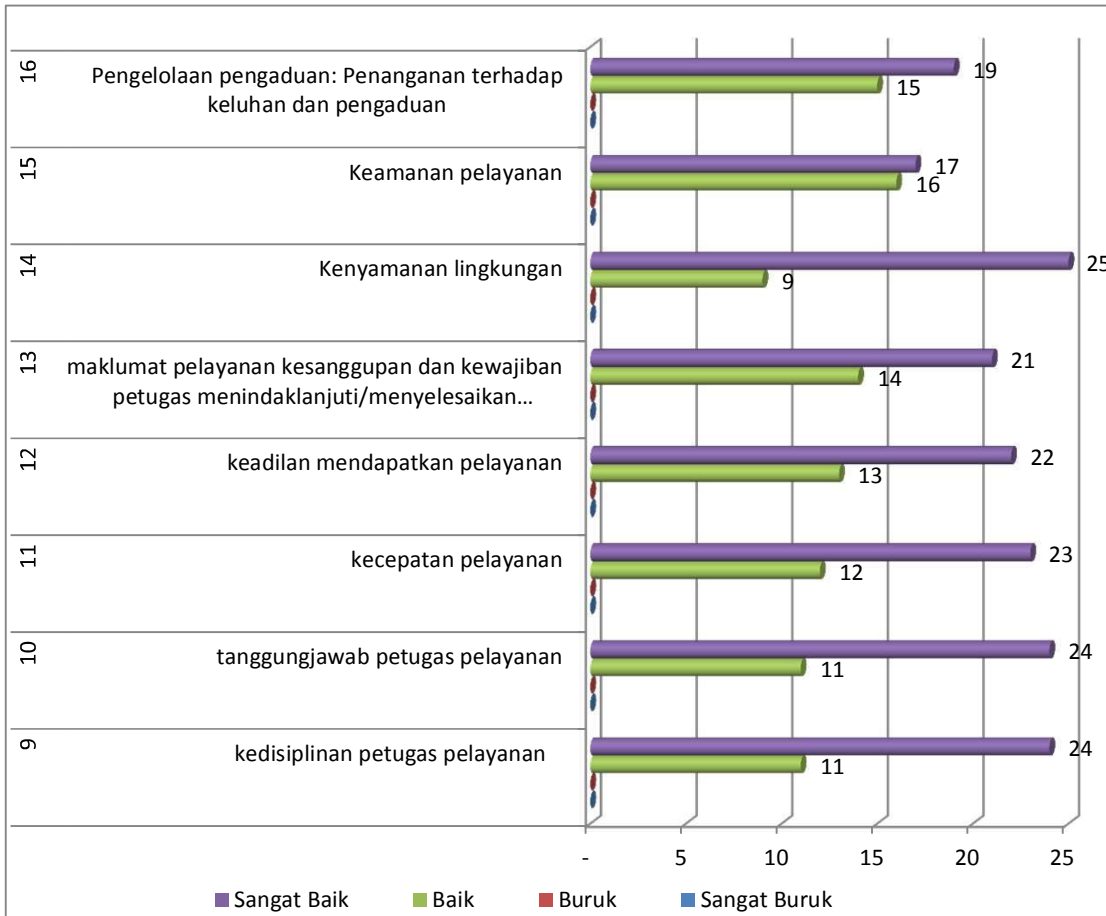

LAPORAN PELAYANAN ULT LPMP SULAWESI TENGAH

BULAN : AGUSTUS 2018

Jumlah Pengunjung ULT LPMP Sulteng : 43 Orang

Pekerjaan Pengunjung

Keperluan Pengunjung

Tingkat Kepuasan Pengunjung...

...Tingkat Kepuasan Pengunjung

Pengunjung yang dilayani ULT Perhari