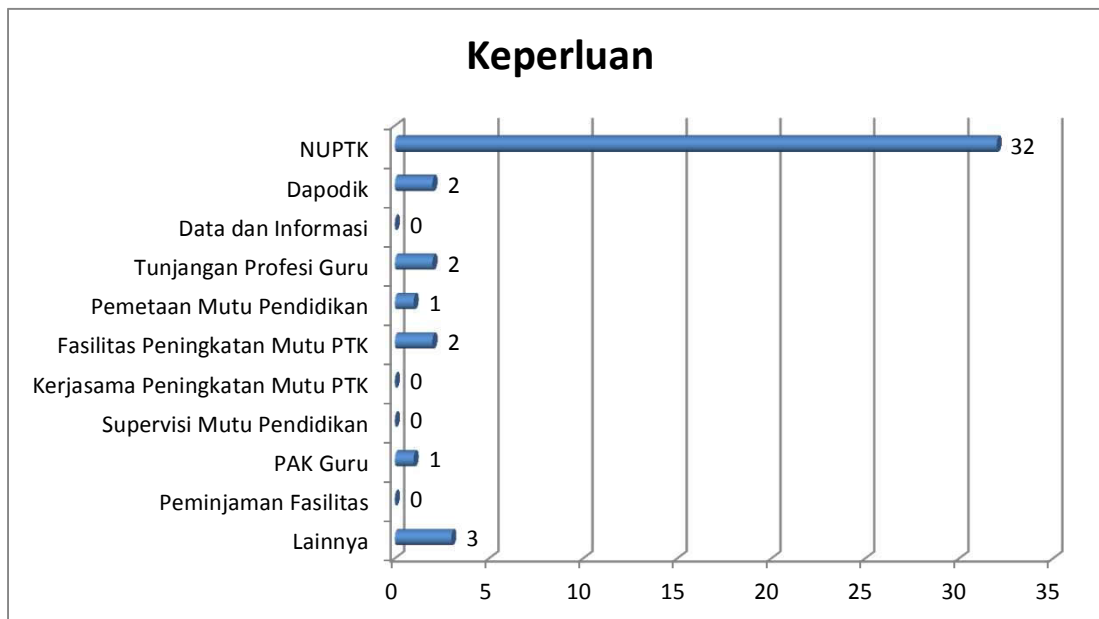

LAPORAN PELAYANAN ULT LPMP SULAWESI TENGAH

BULAN : AGUSTUS 2018

Jumlah Pengunjung ULT LPMP Sulteng : 43 Orang

Pekerjaan Pengunjung

Keperluan Pengunjung

Tingkat Kepuasan Pengunjung...

...Tingkat Kepuasan Pengunjung

Pengunjung yang dilayani ULT Perhari