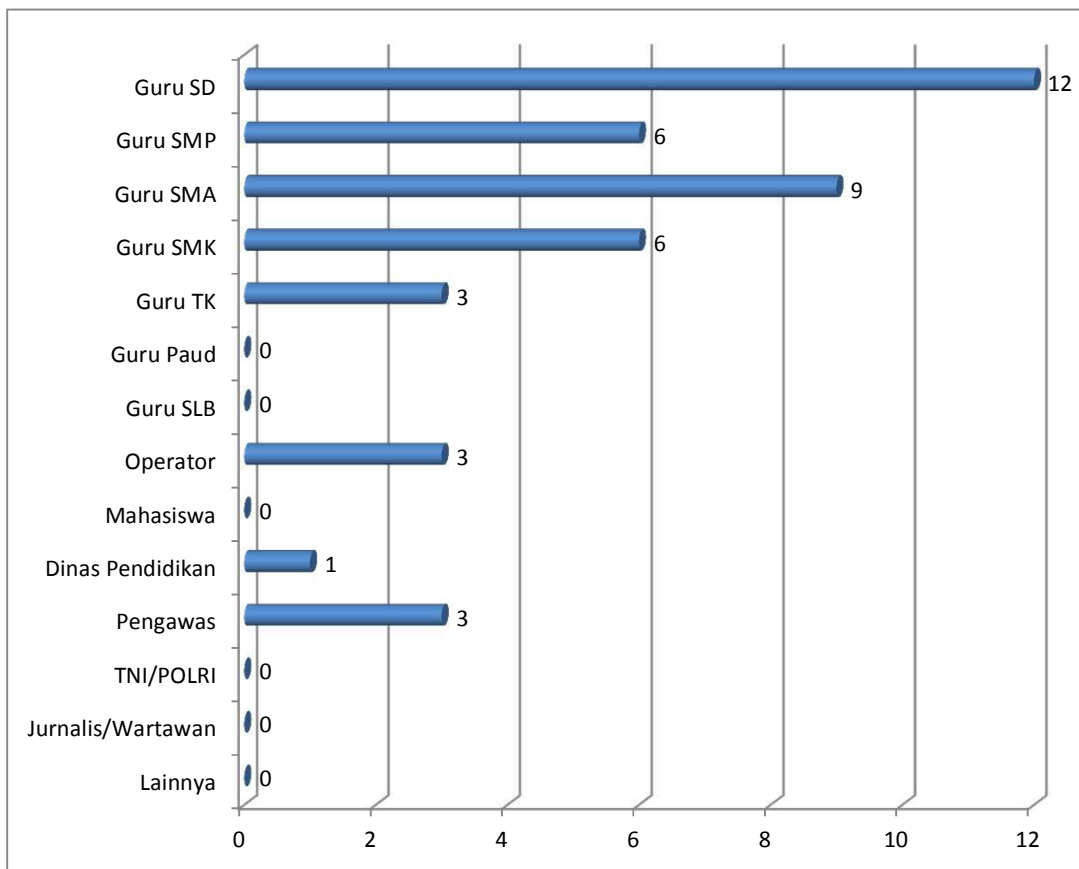

LAPORAN PELAYANAN ULT LPMP SULAWESI TENGAH

BULAN : AGUSTUS 2018

Jumlah Pengunjung ULT LPMP Sulteng : 43 Orang

Pekerjaan Pengunjung

Keperluan Pengunjung

Tingkat Kepuasan Pengunjung...

...Tingkat Kepuasan Pengunjung

Pengunjung yang dilayani ULT Perhari